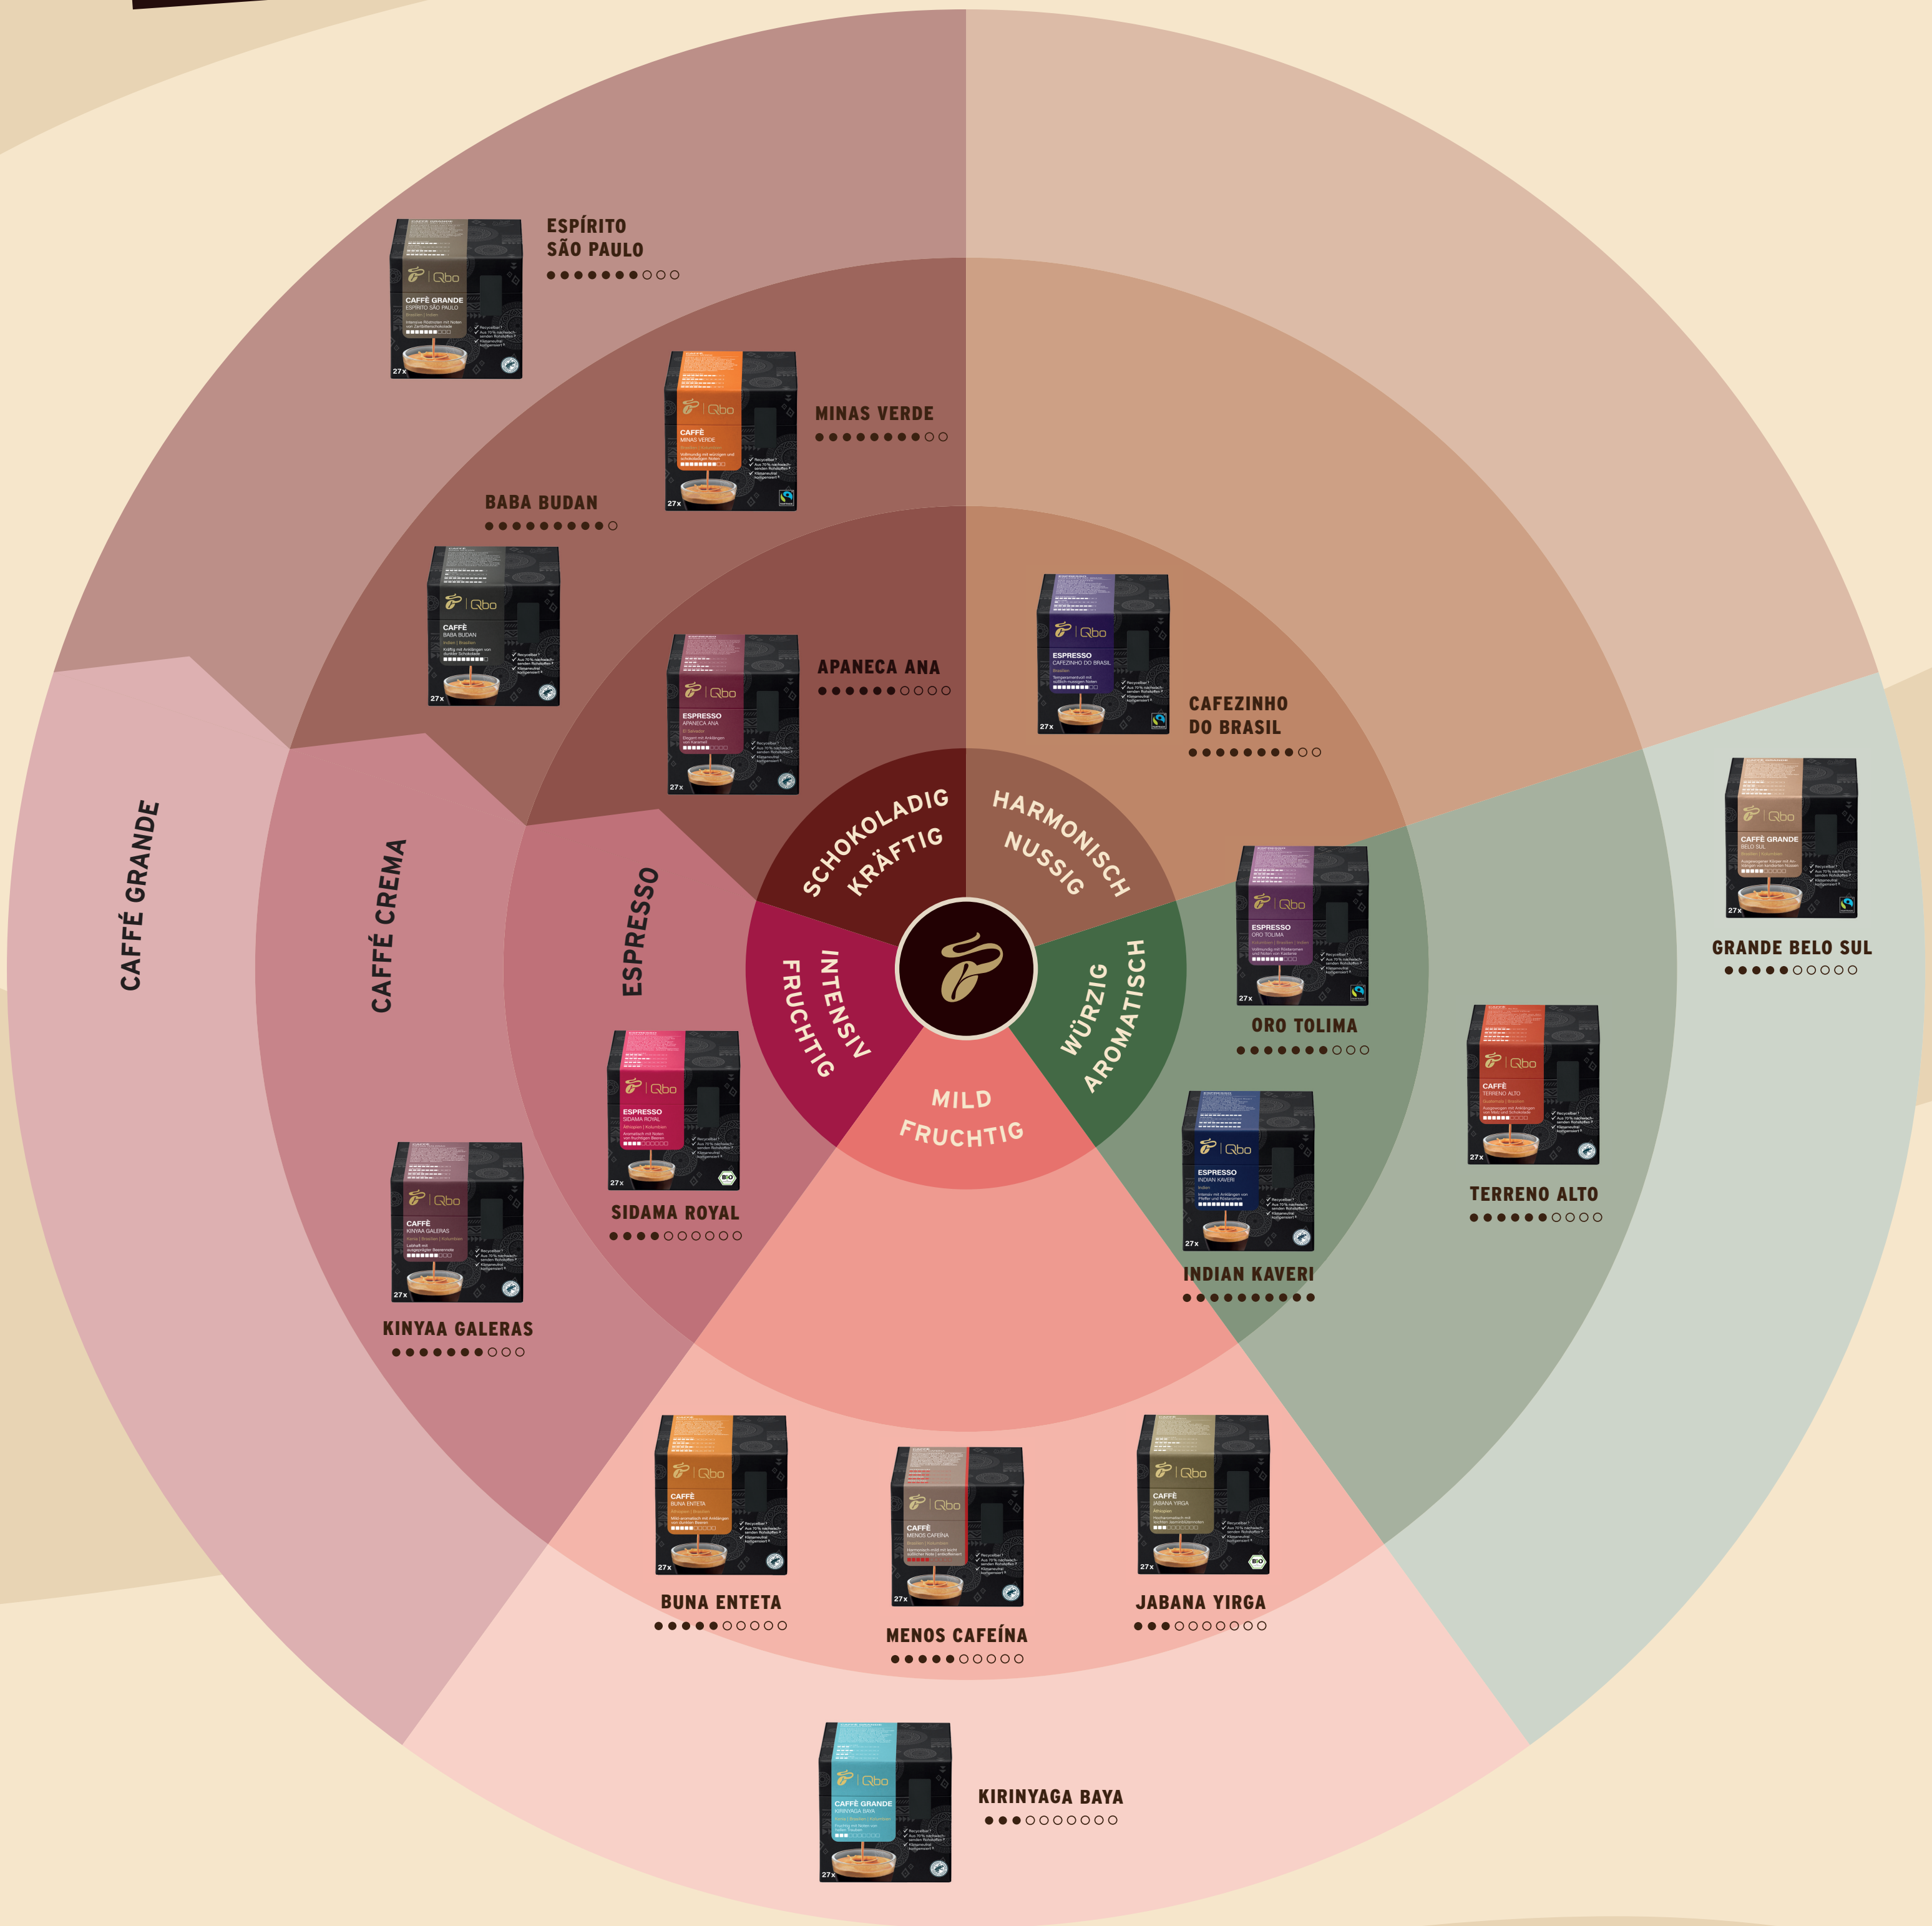

ENTDECKE DEIN LIEBLINGSAROMA UNSERER QBO KAFFEEKAPSELN

AROMEN ERKLÄRT

Echte Liebe zum Kaffee - darauf können Sie sich bei Tchibo verlassen. Das Herz unseres Familienunternehmens schlägt seit 1949 für Qualität, Frische und besonderen Genuss.